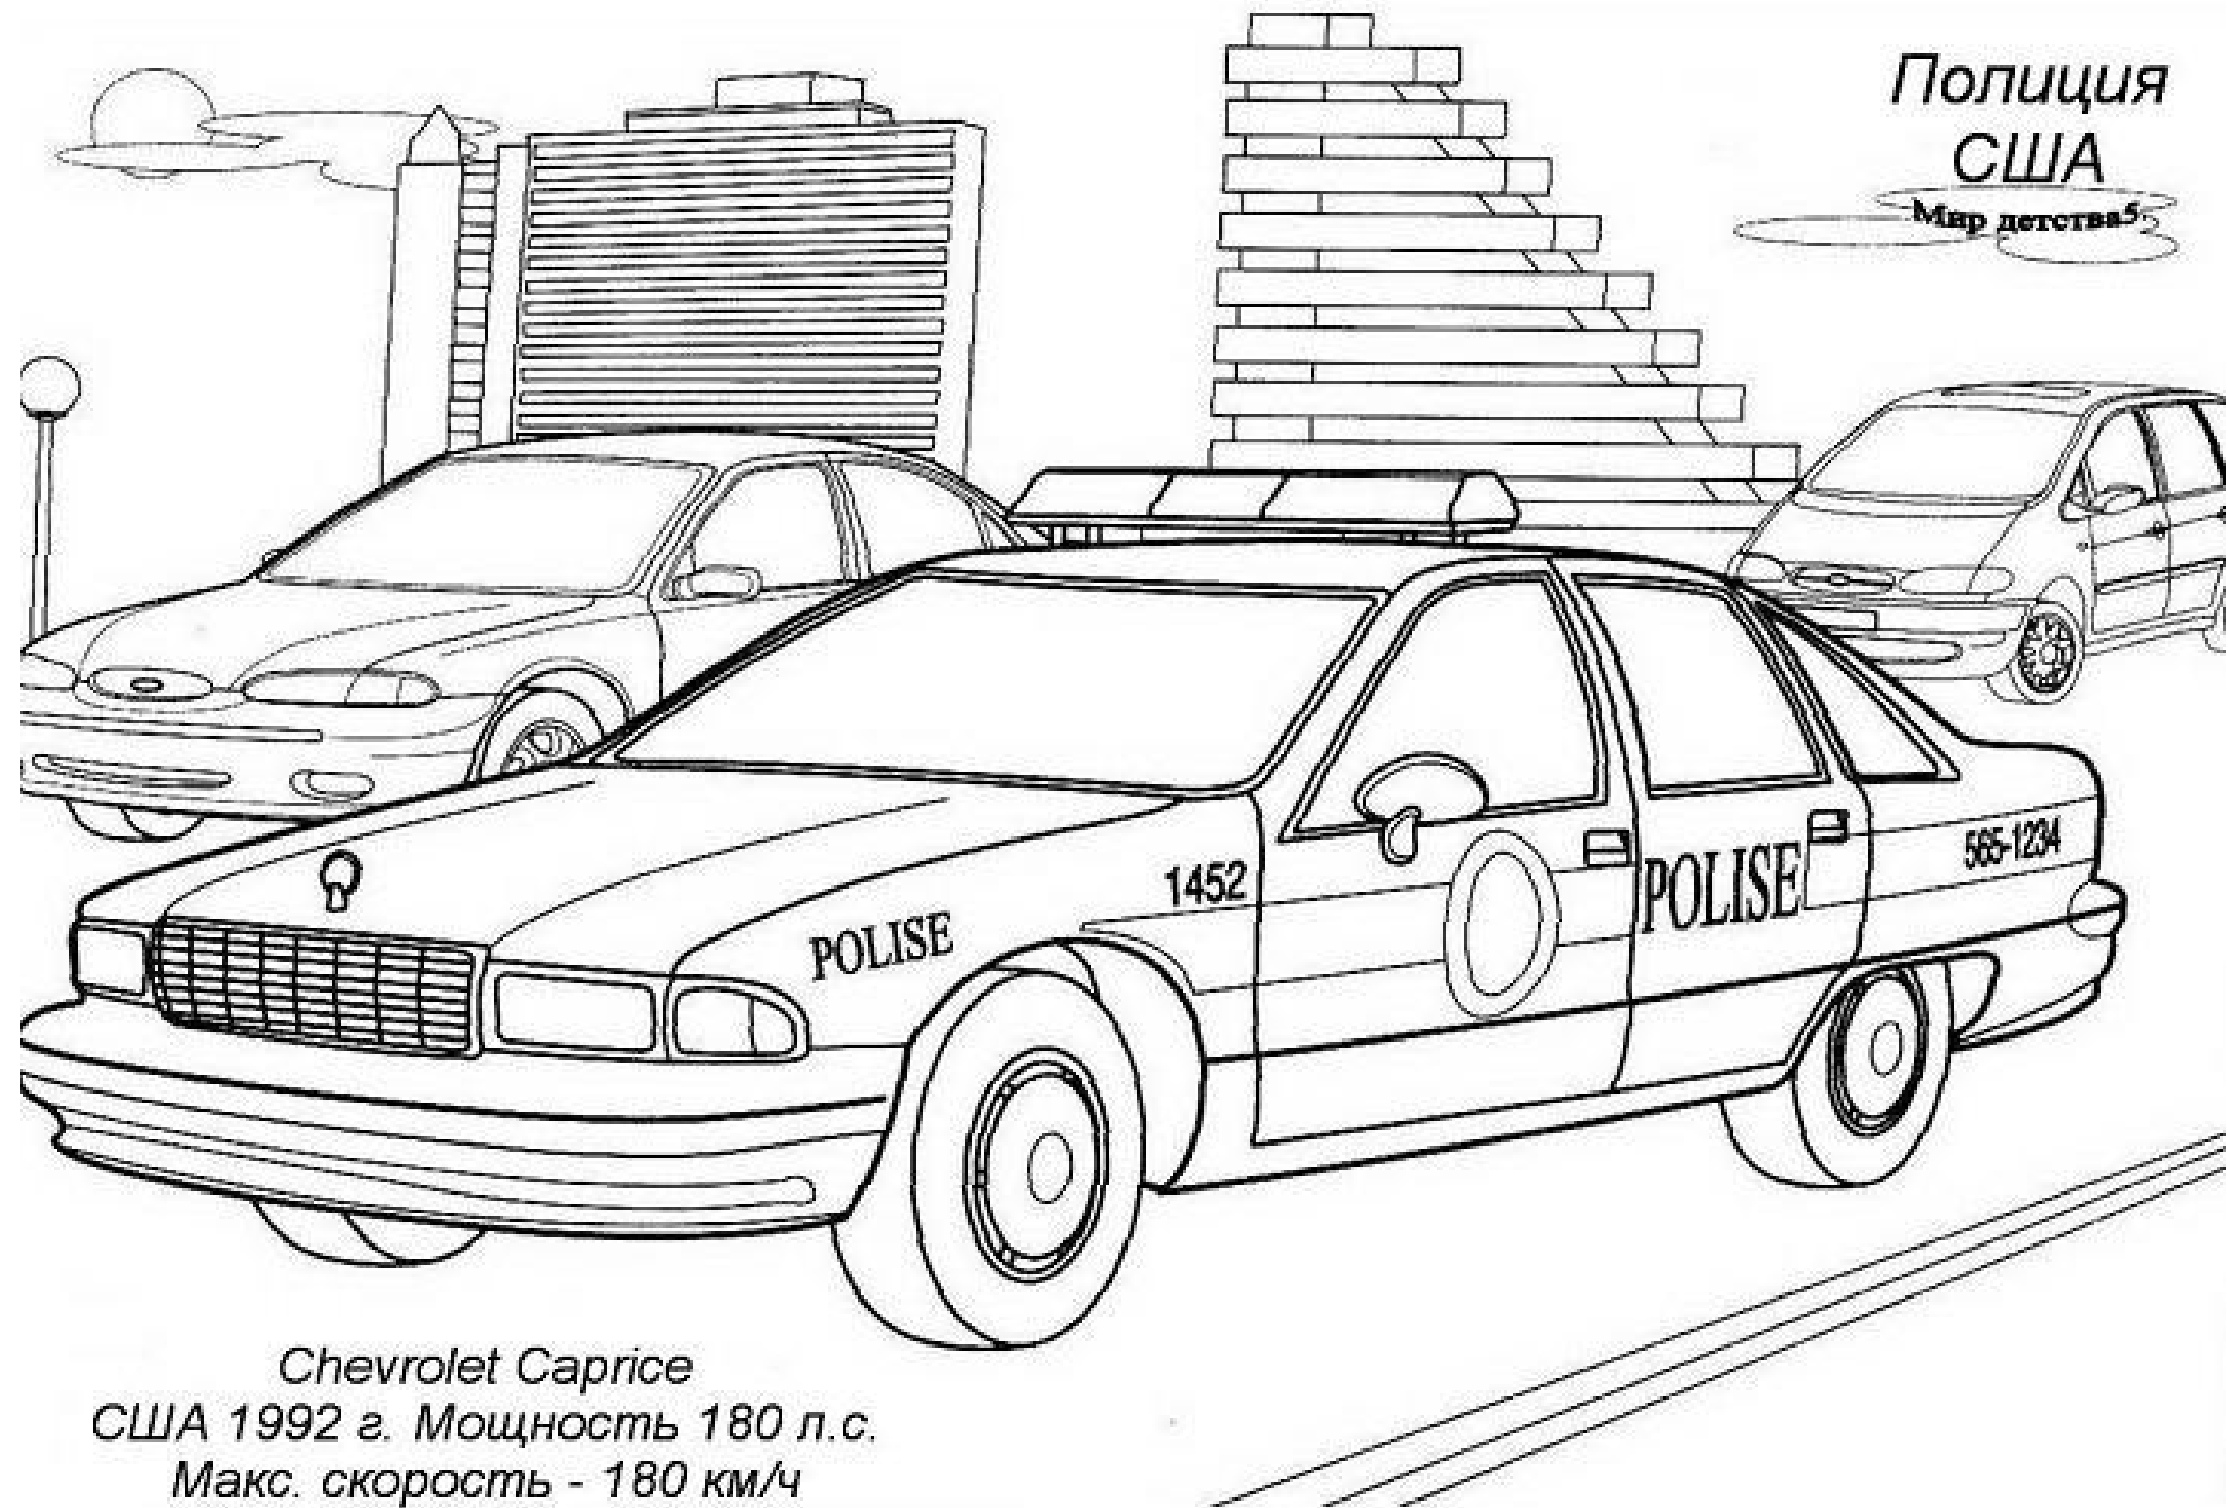

Полиция
США

Мир детства

Chevrolet Caprice
США 1992 г. Мощность 180 л.с.
Макс. скорость - 180 км/ч