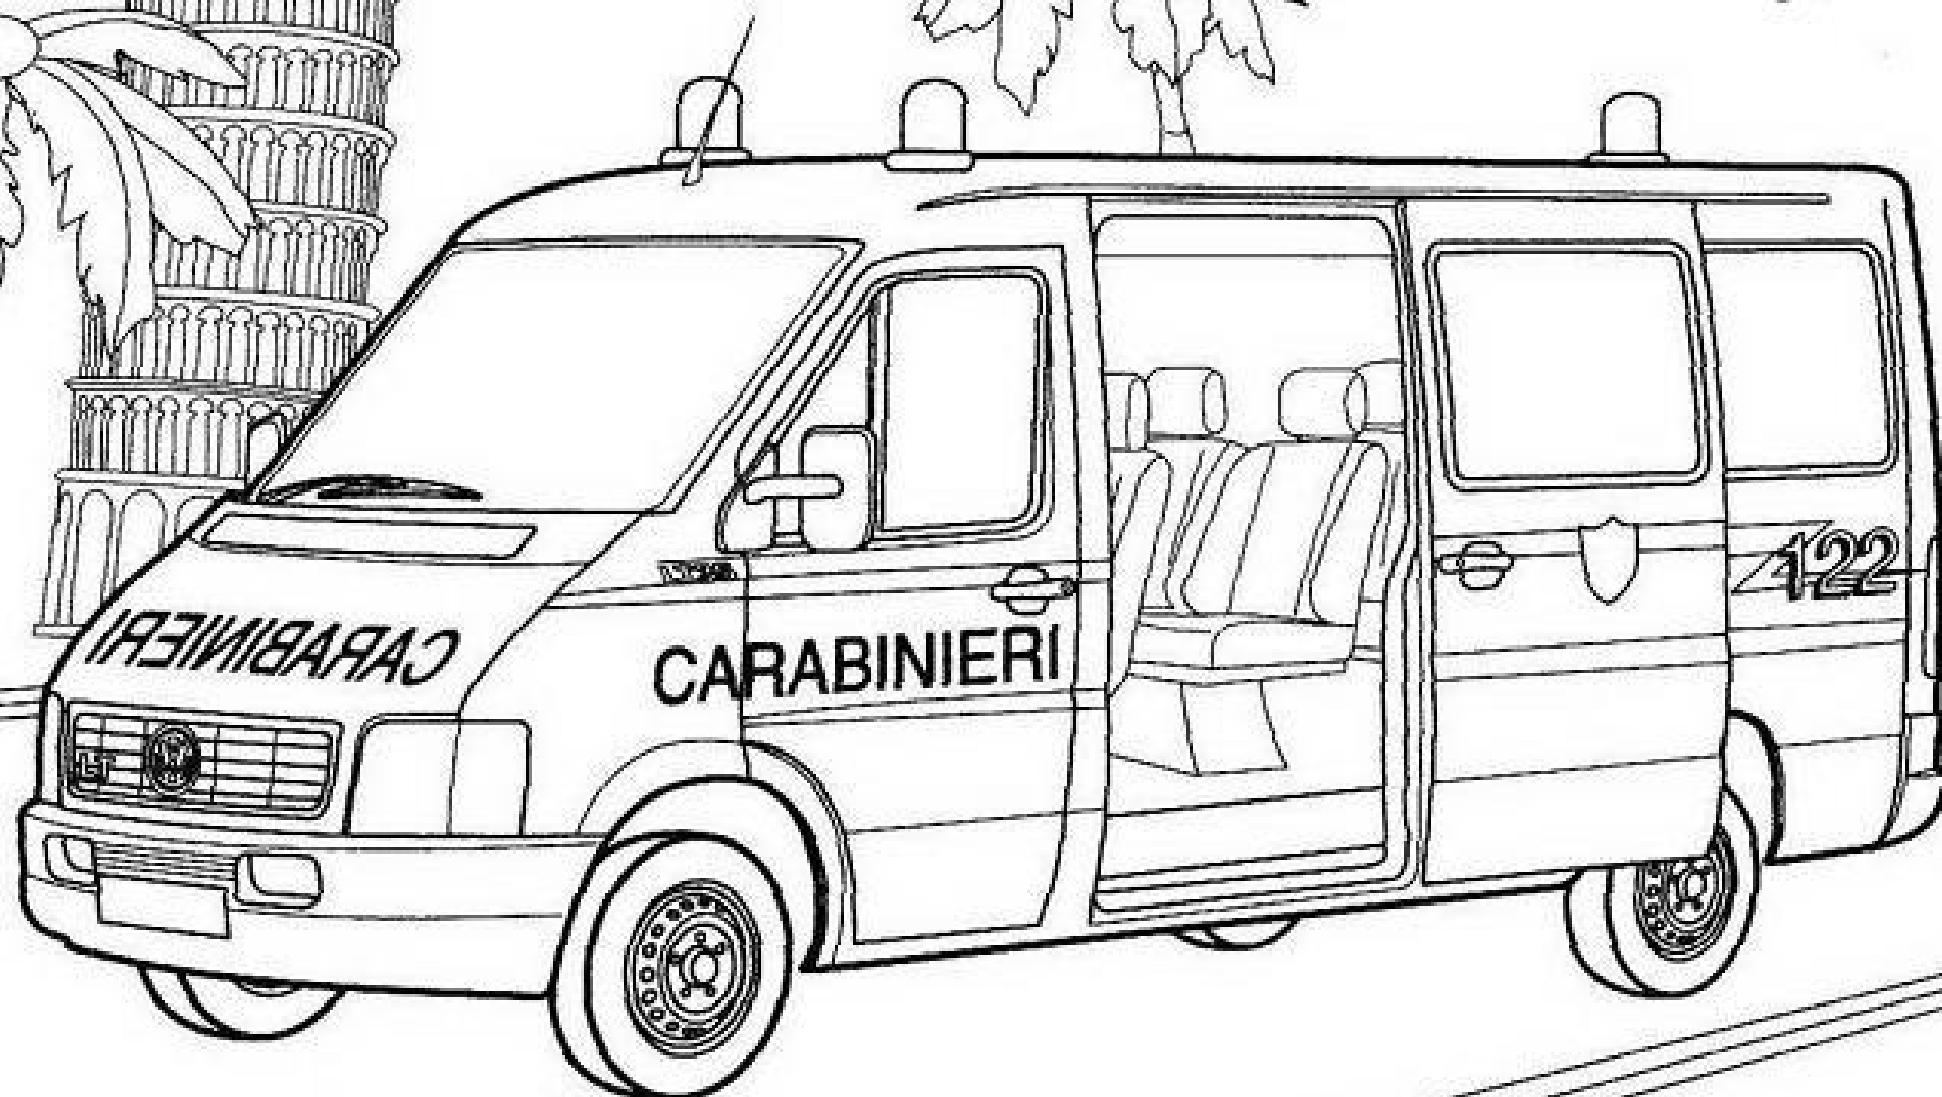

Милиция  
России  
Мир детства 5

УАЗ-469 (Барс)

Россия 1998 г. Мощность 110 л.с.

Макс. скорость - 120 км/ч

Полиция  
Италии  
Мир детства 5.

Фольксваген - LT/Mikrobus  
Германия 1995 г. Мощность 136 л.с.  
Макс. скорость - 163 км/ч