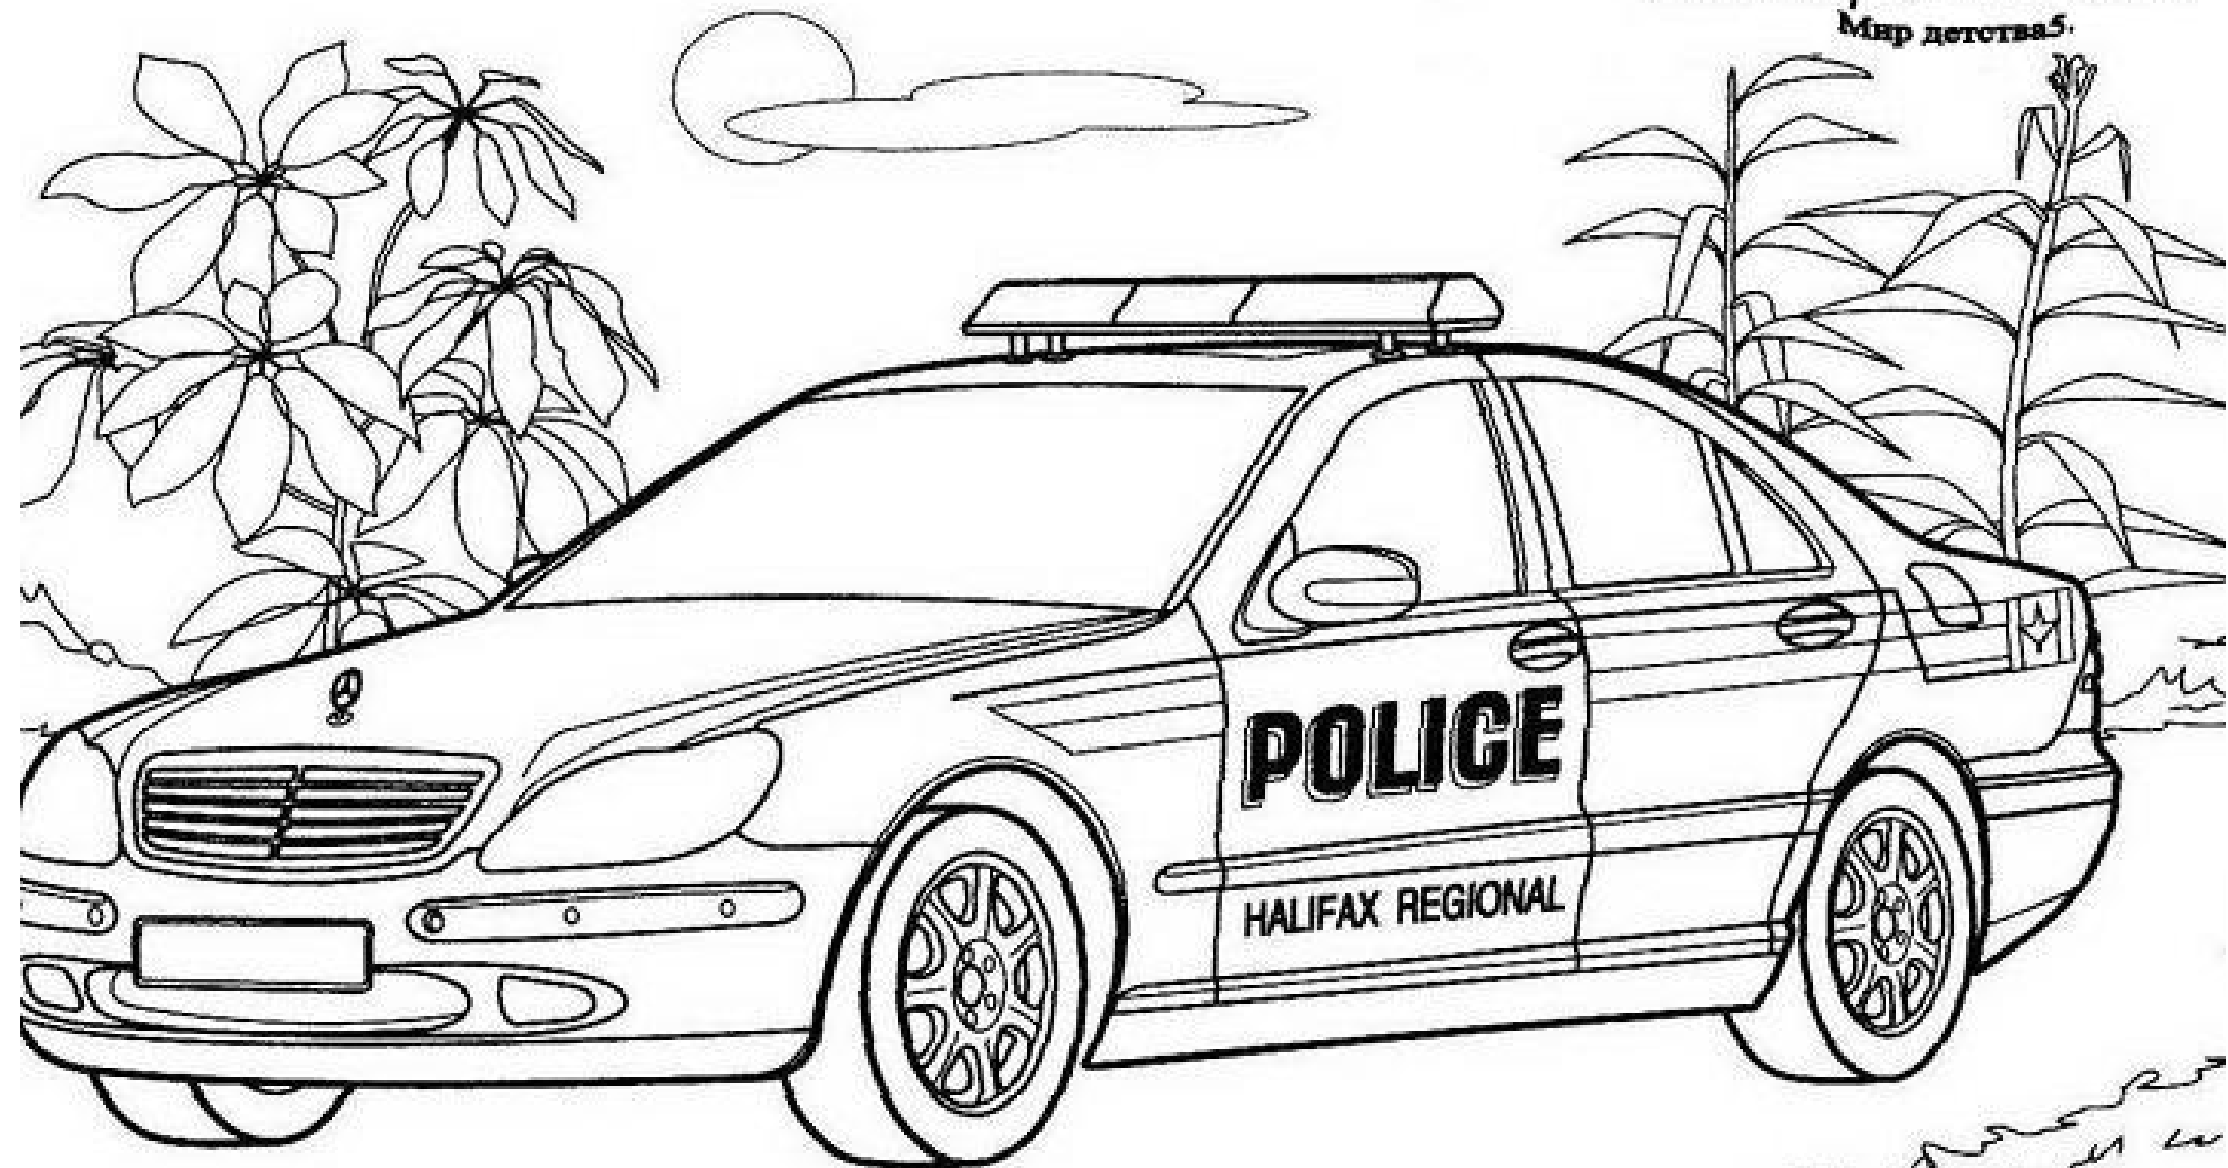

Полиция Канады
Мир детства.

Мерседес класса S/W220

Германия 1998 г. Мощность 308 л.с.

Макс. скорость - 250 км/ч