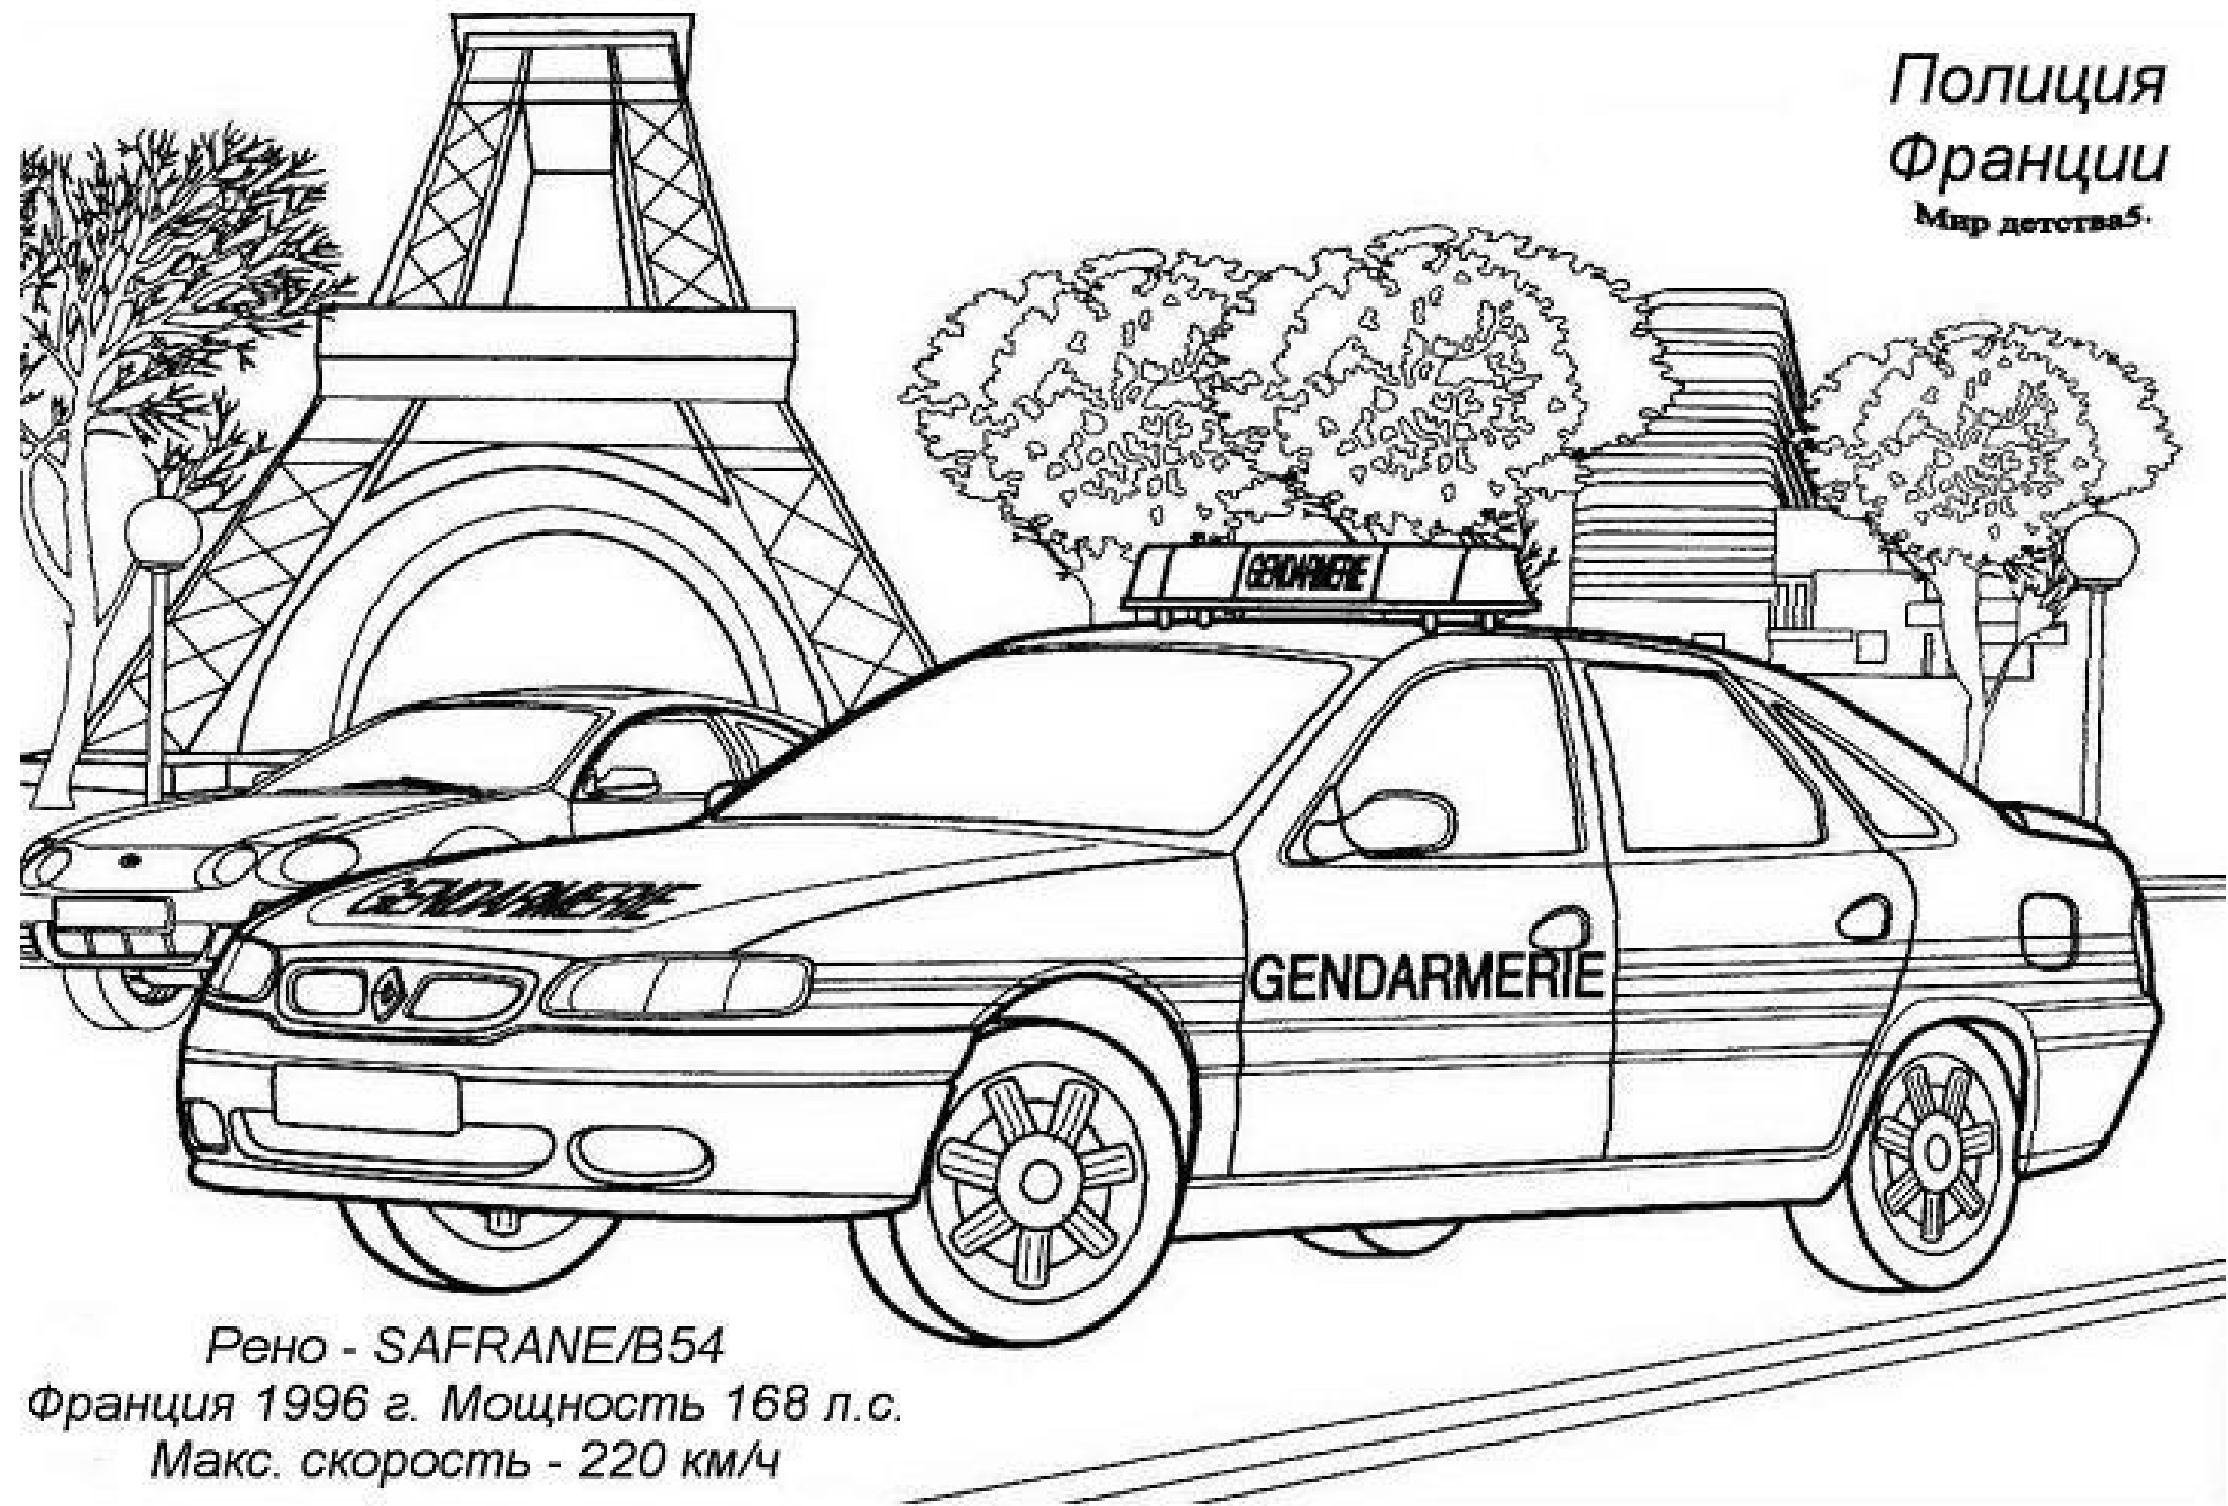

**РАСКРАСКА  
ПОЛИЦЕЙСКИЕ МАШИНЫ  
РАЗНЫХ СТРАН.**

Милиция  
России  
Мир детства.

ВАЗ - 2105

Россия 1996 г. Мощность 80 л.с.

Макс. скорость - 180 км/ч

Полиция  
Франции  
Мир детства

Рено - SAFRANE/B54

Франция 1996 г. Мощность 168 л.с.

Макс. скорость - 220 км/ч

Полиция  
Испании  
Мир детства 5.

BMW-X5

Германия 1998 г. Мощность 193 л.с.

Макс. скорость - 200 км/ч

Полиция  
Англии  
Мир детства 5.

Полиция  
Германии  
Мир детства 5.

Mercedes класса V/W638  
Германия 1997 г. Мощность 143 л.с.  
Макс. скорость - 172 км/ч

Полиция  
США

Мир детства

*Chevrolet Caprice*  
США 1992 г. Мощность 180 л.с.  
Макс. скорость - 180 км/ч

Дорожно-патрульная  
служба России

Мир детства

ГАЗ-3110 "Волга"

Россия 1997 г. Мощность 150 л.с.

Макс. скорость - 175 км/ч