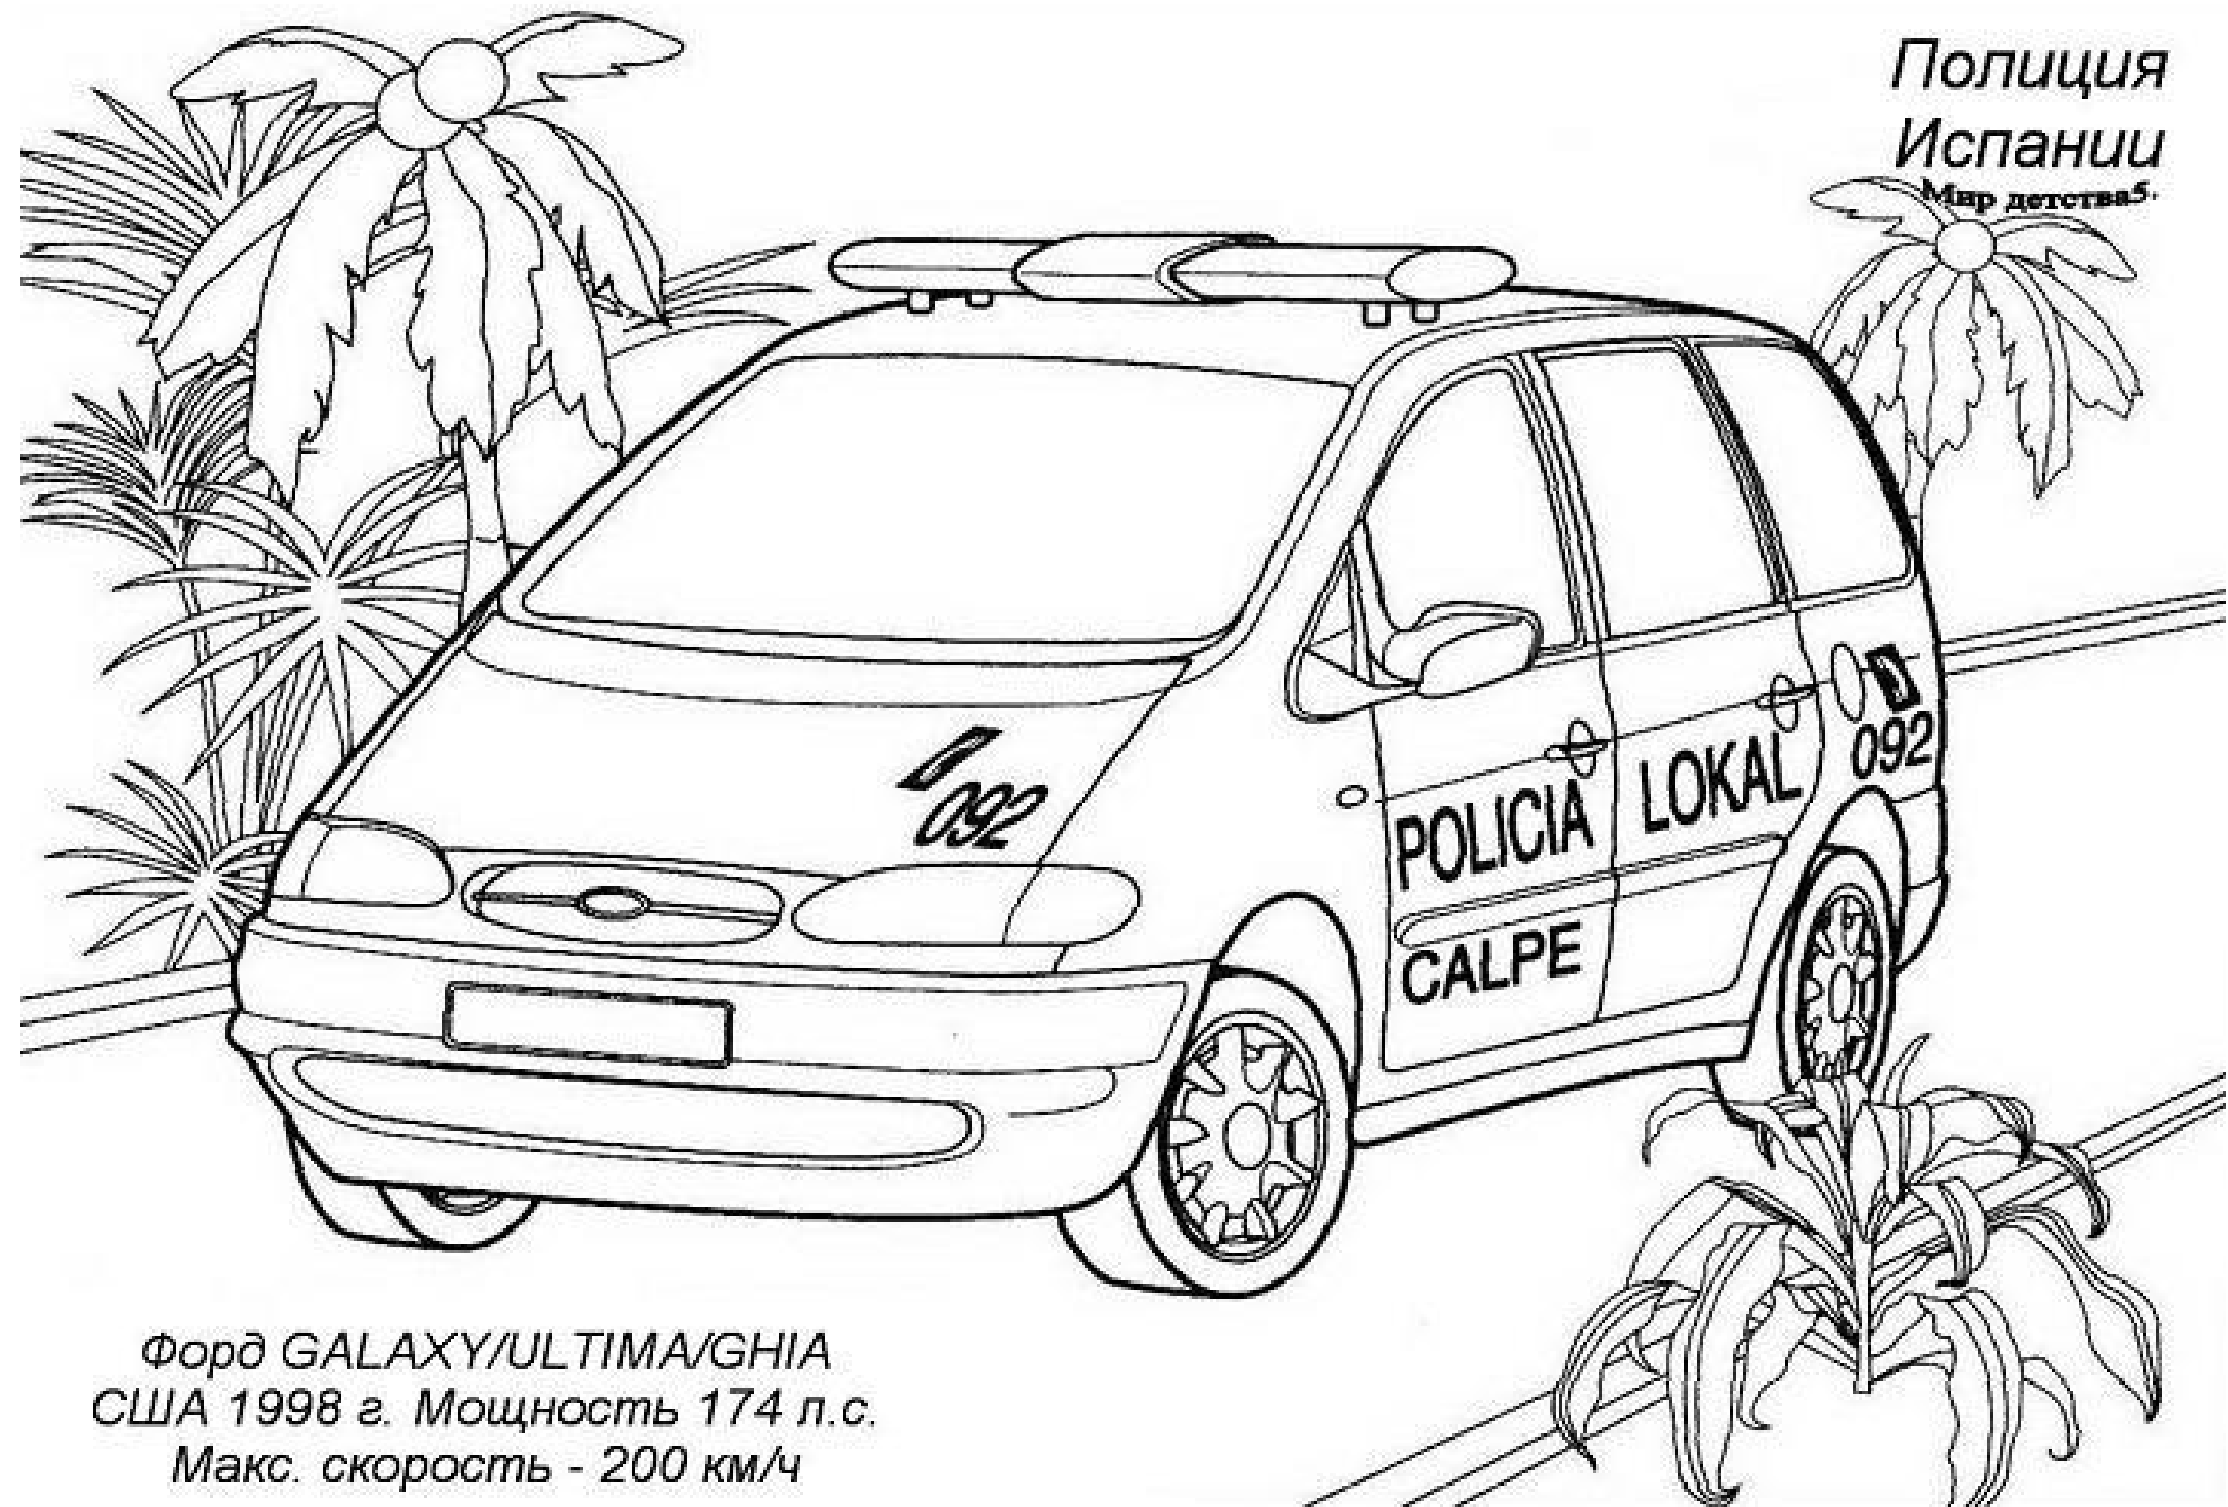

Полиция
Испании
Мир детства 5.

Форд GALAXY/ULTIMA/GHIA
США 1998 г. Мощность 174 л.с.
Макс. скорость - 200 км/ч