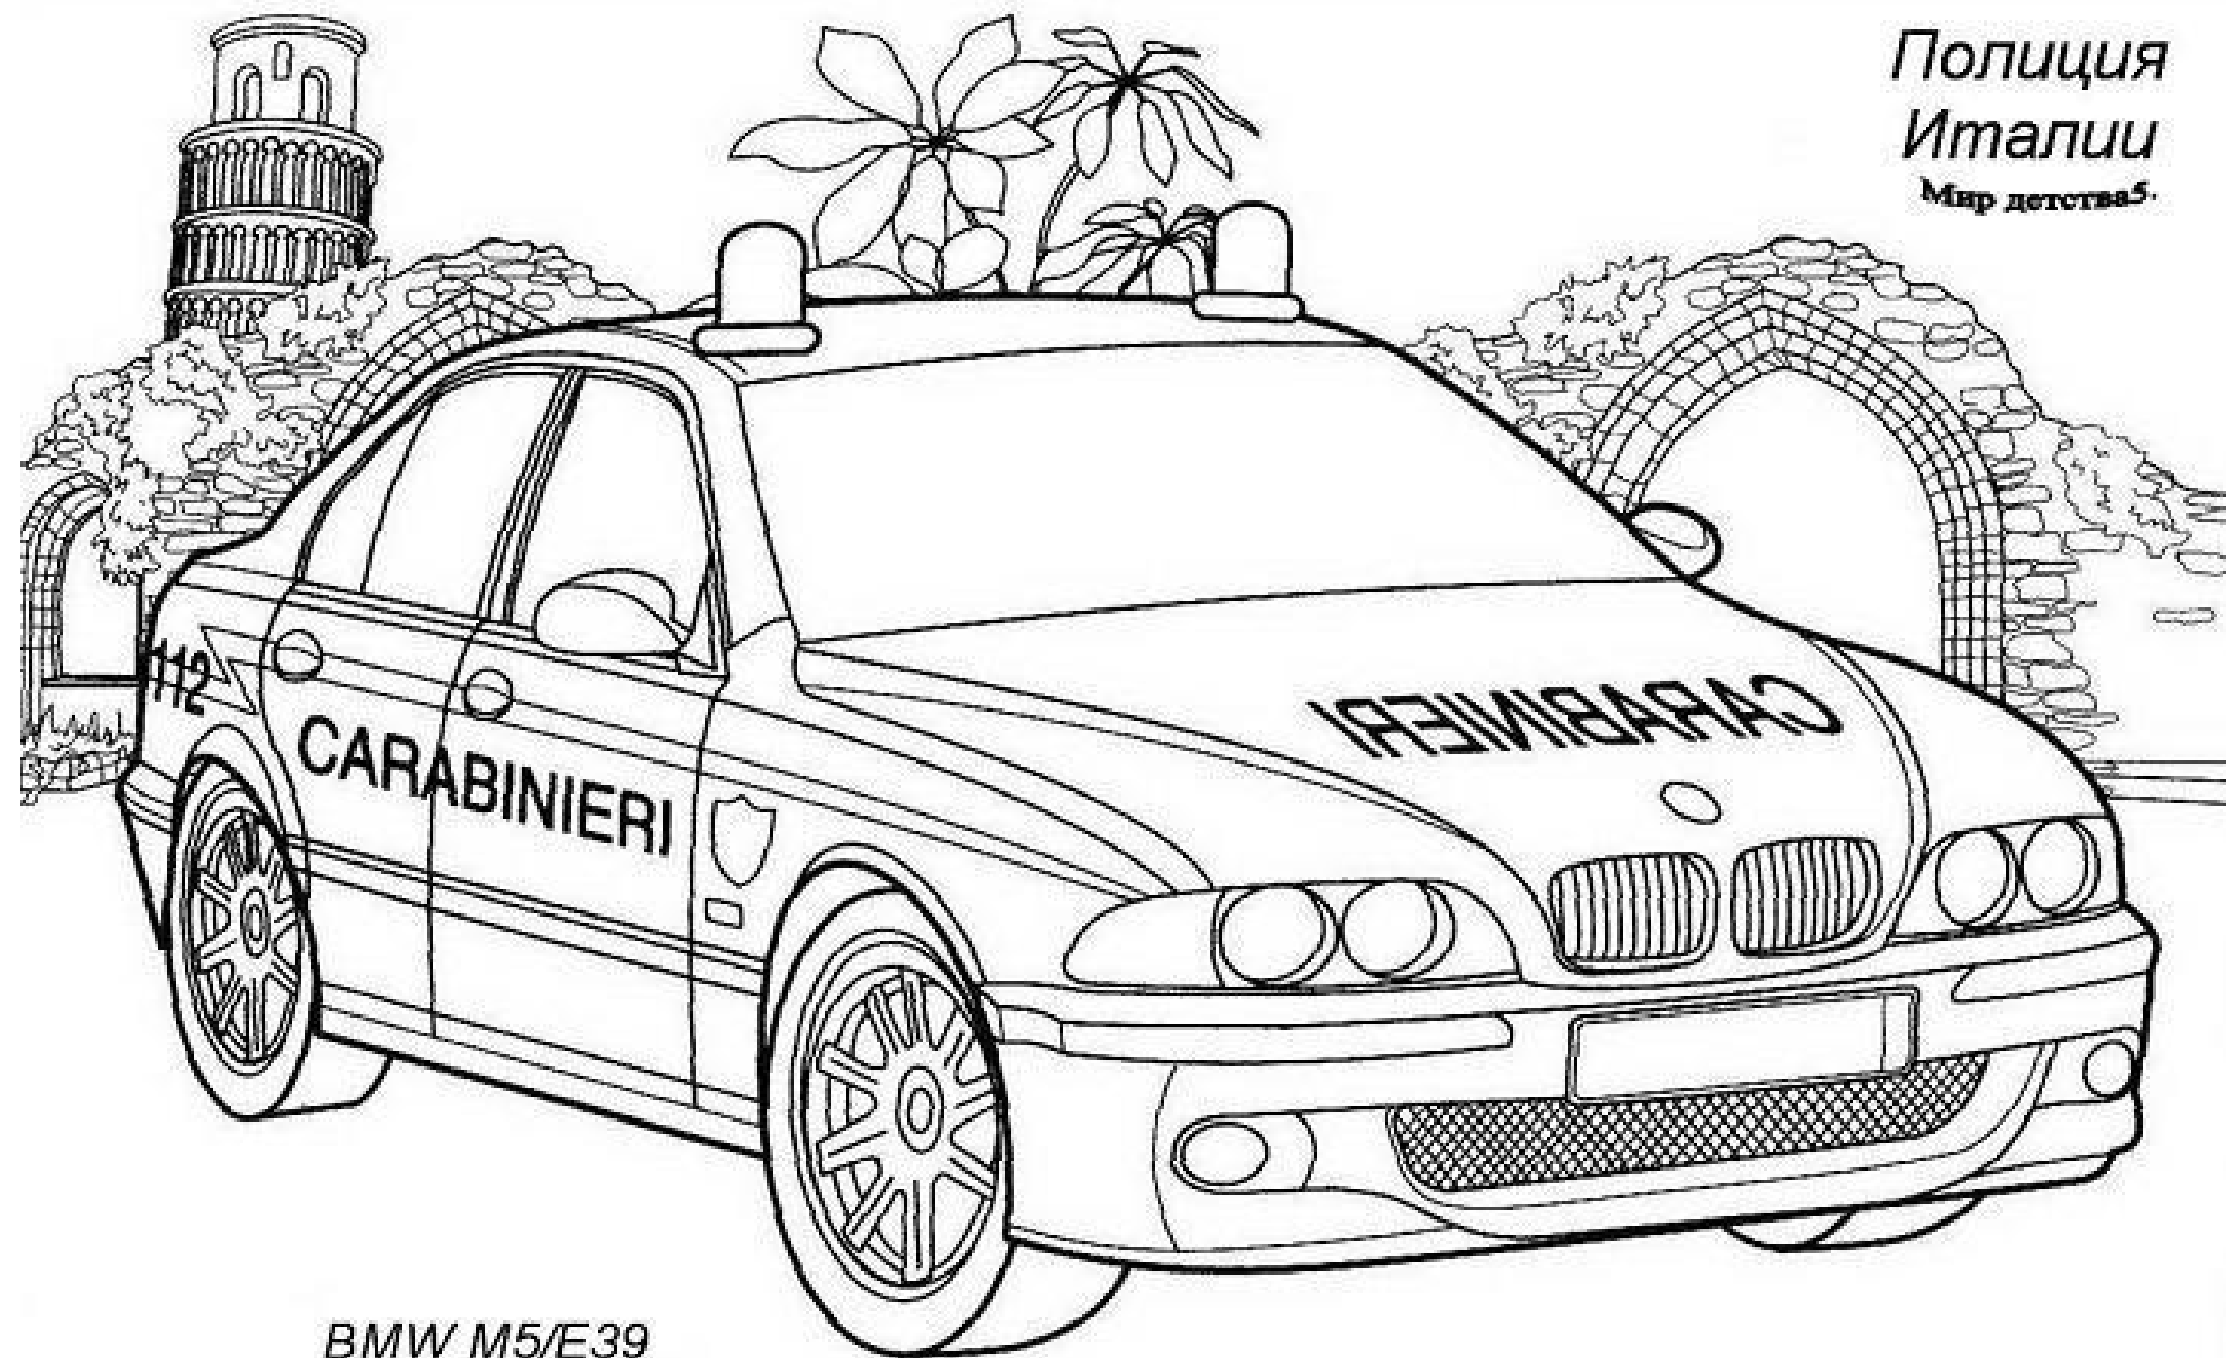

Полиция
Италии
Мир детства

BMW M5/E39

Германия 1998 г. Мощность 400 л.с.

Макс. скорость - 250 км/ч