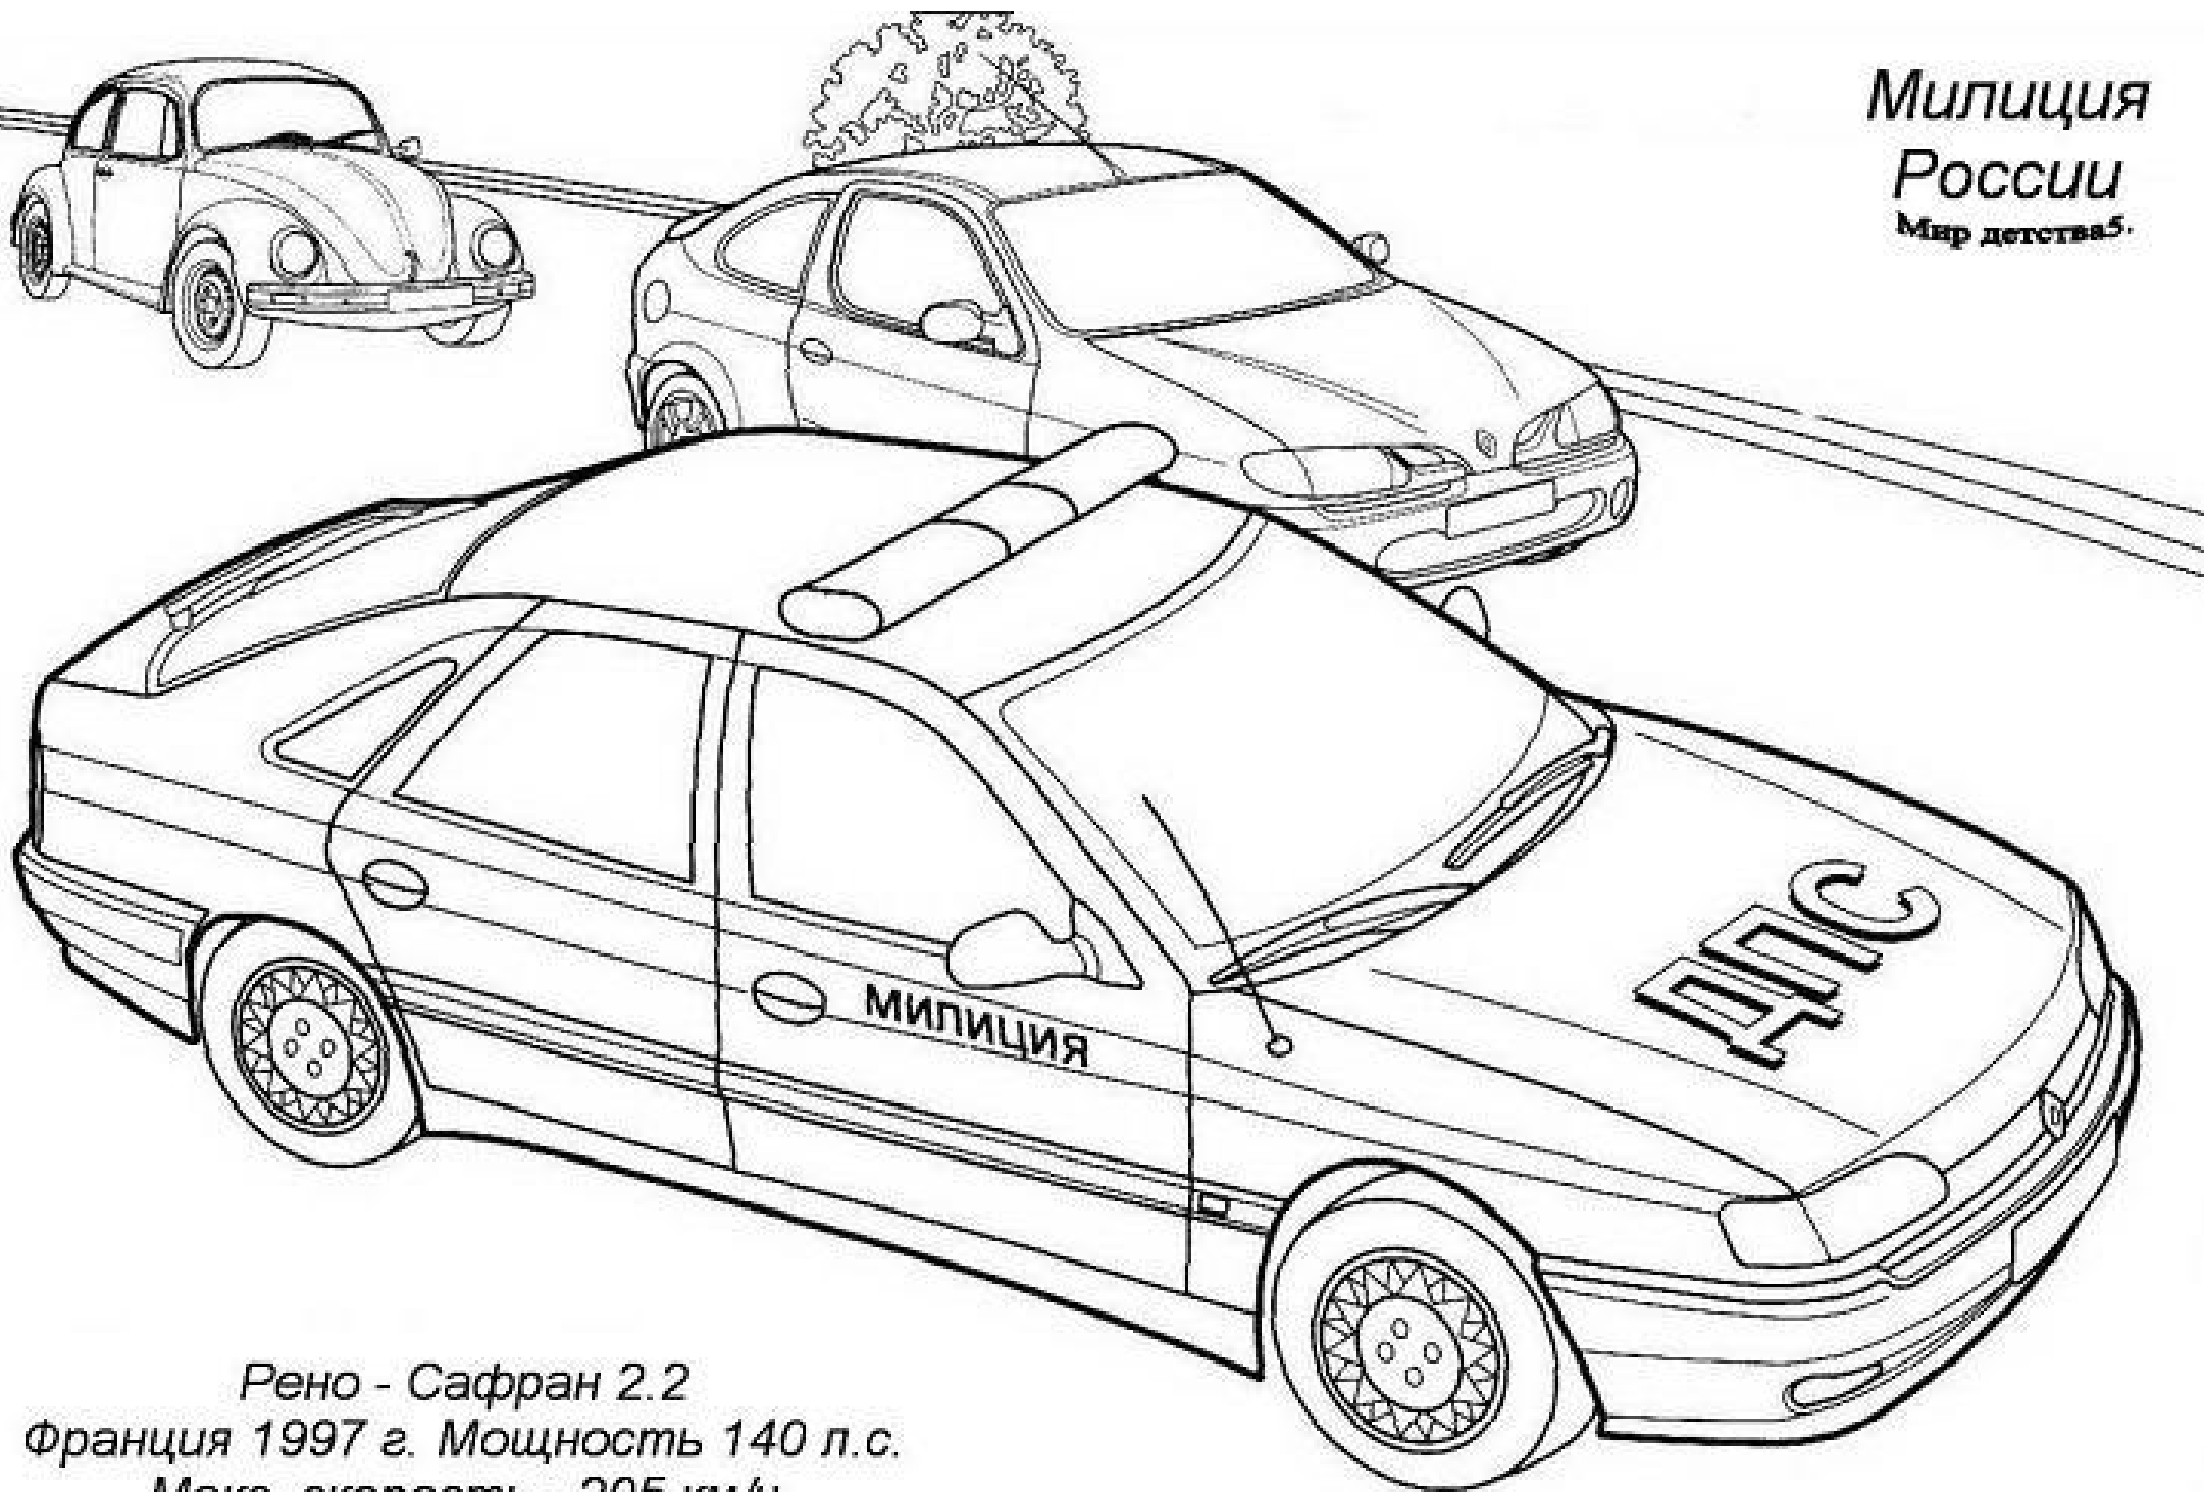

Милиция
России
Мир детства.

Рено - Сафран 2.2
Франция 1997 г. Мощность 140 л.с.
Макс. скорость - 205 км/ч